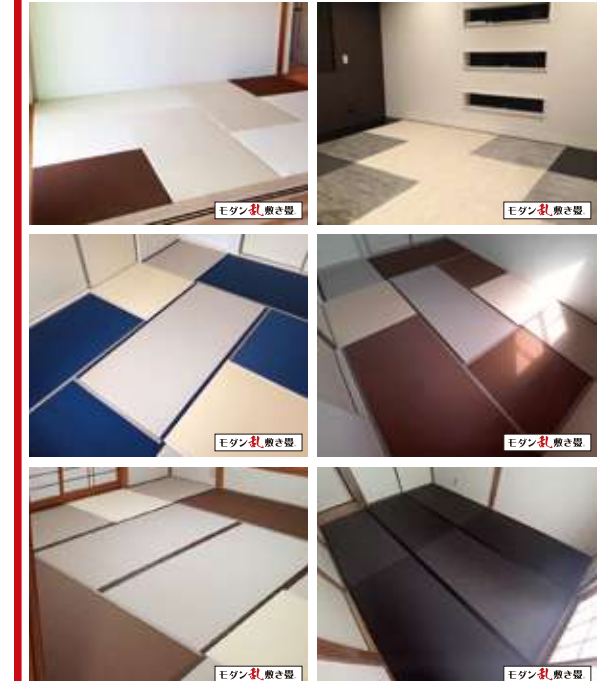

カラー畳

カラー畳でお部屋に彩りを！
●詳しくはお問い合わせください●

緑なし半畳 **16,000円** (税別) (17,600円/税込)

置き畳

持ち運びに便利な置き畳！
●詳しくはお問い合わせください●

新畳：半畳 **16,000円** (税別) (17,600円/税込)

モダン乱敷き畳

世界に一つだけ
あなただけのオリジナル和空間

縁無し畳や縁付き畳、半畳・1畳、カラー畳表・天然畳表など自由な組合せで様々なデザインのお洒落な和室空間を造ることができます。
※下記写真は一例です

安心

まごころサービス

家具移動無料

畳替えは、朝1時間夕方1時間お家に居て頂くだけでOK。奥様楽々のサービスです。

隙間の凸凹無料修正

長年の使用で傷んだ畳を熟練の職人が、一枚一枚丁寧に仕上げていきます。

サンプル持参&見積無料